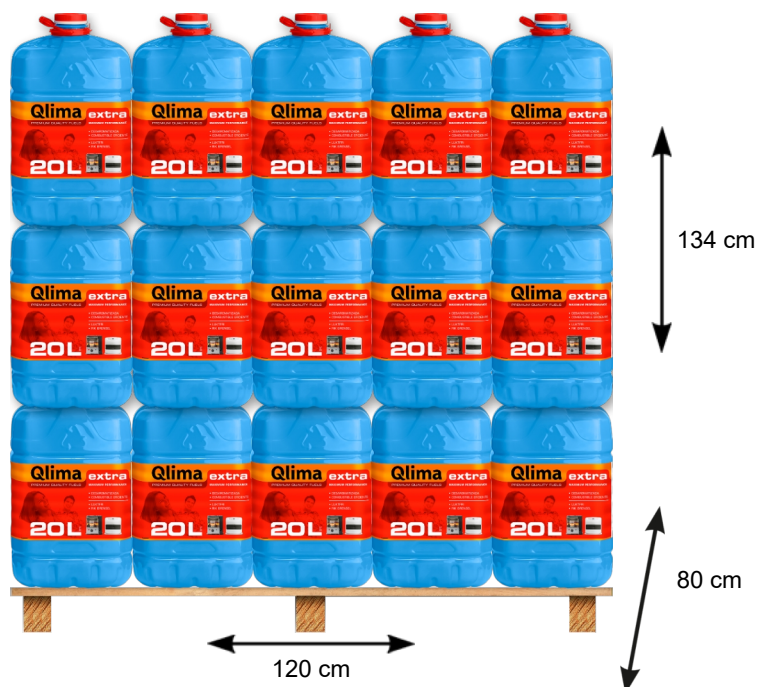

Ficha de producto

Linea de productos	Parafina
Marca	Qlima
Modelo	Extra 20 L
Embalaje	Bidón PET
Código EAN	8713508708072

Especificaciones del producto

Tipo de fluido	Aceite mineral desaromatizado	
Categoría de aceite	Semi pesado	
Código de tarifa HS	27081925	
Color fluido	Azul	
Aromáticos (Spec.)	%/wt	0,3
Punto de inflamación (Typ.)	°C	> 68
Densidad a 20 ° C (típica)	kg/l	0,8
ADR	No está sujeto	

Recomendaciones de almacenamiento

Lugar de almacenamiento en interior, fuera del alcance directo de la luz solar y de la humedad. PVG no se responsabiliza de posibles deterioros de embalajes/ contenidos en almacenamiento exterior.

Este producto está registrado en el Centro de Información Internacional para Productos Peligrosos (B.I.G.) abierto las 24 horas todos los días del año en el teléfono +32 (0)14 58 4545.

Para información más detallada acerca de transporte, seguridad, almacenamiento, ... por favor consulta nuestra Ficha de datos de seguridad.

Información de embalaje

Contenido	l	20
Embalaje	Bidón PET	
Tapa	seguridad infantil, CRC-TE precintado	
Tipo de palet	CP2 (80x120 cm)	
Litros por palet	l	900
Botellas por palet	45	
Peso bruto	kg	16,5
Peso de palet	kg	765
Dimensiones de la botella (an x p x al)	cm	24 x 26 x 44
Palets por camión	piezas	32
Botellas por camión	piezas	1440
Litro / kg por camión	l/kg	28800 l = 24480 kg

Qlima