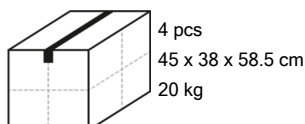

Accessoires (na te bestellen)

Omschrijving	EAN code