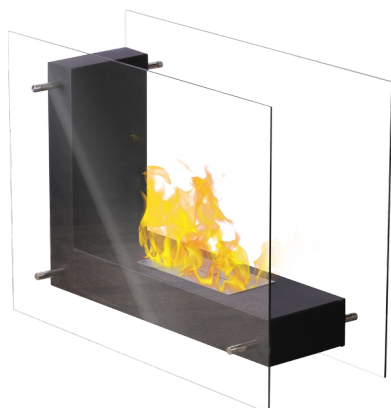

FFB 8060

Caminetto decorativo a bioetanolo

Scheda prodotto

Famiglia	Caminietti decorativi
Marchio	Qlima
Modello	FFB 8060
Colore	Nero
Codice EAN	8713508775876

Specifiche di prodotto

Materiale del bruciatore	Acciaio inossidabile
Volume del bruciatore	ml 1400
Tipo di carburante	(Bio) Etanolo
Tempo di combustione	min 330
Capacità del bruciatore	W 1350
Facile da riempire	Sì
Tempo di combustione XL	Sì
Tipo di vetro	Vetro temperato
Impregnante Qlima	Sì
Sicurezza	Doppio bruciatore / Sistema anti-fuoriuscita
Spegnifiamma	Sì
Dimensioni (l x p x a)	cm 800 x 310 x 600
Peso netto	kg 23
Garanzia	anni 2

Contenuto dell'imballo

Caminetto decorativo a bioetanolo, Spegnifiamma, Manuale d'uso

Accessori/ricambi disponibili

Descrizione	Codice EAN

Qlima

Maggiore durata di funzionamento

Design speciale per rifornimenti più semplici

Brucciatore doppia sicurezza

Inclusa asta spegnifiamma

Nessuna fuoriuscita di combustibile in caso di ribaltamento

Vetro di sicurezza per alte temperature

Vetro temperato: Offre maggiore sicurezza. Il vetro può resistere a temperature fino a 300°C oltre che ad improvvisi abbassamenti di temperatura (ad es. acqua fredda). Nel caso di caduta accidentale, il vetro si sbriciolerà (come i finestrini delle auto). Gli angoli del vetro sono arrotondati per una maggiore sicurezza.

Spegnifiamma: Questo accessorio, dalla forma coordinata, è incluso e permette di spegnere facilmente la fiamma.

Libera installazione: Questo modello può essere posizionato ovunque si desidera, in ambienti esterni.