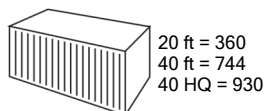

Accessoires (na te bestellen)

Omschrijving	EAN code