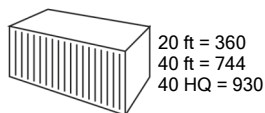

Ficha de producto

Linea de productos	Estufa parafina láser
Marca	Qlima
Modelo	SRE 3631 TC-2
Color	Gris metalizado
Código EAN	8713508773438

Especificaciones técnicas

Tipo de quemador		Sistema de quemador de inyección electrónica (BI)
Potencia nominal	kW	1,08 / 3,10
Para habitaciones de hasta	m ²	21 - 48
	m ³	50 - 120
Consumo (máx.)	l/h	0,323
	g/h	258
Capacidad del depósito	l	5
Autonomía (mín.-máx.)	h	15,5 - 44
Fuente de alimentación	V/Hz/Ph	220 - 240~ / 50 / 1
Potencia consumida en modo precalentamiento	W	335
Potencia consumida en modo calefacción	W	78 - 123
Presión sonora	dB(A)	28 - 35
Dimensiones (an x p x al)	mm	371 x 299 x 429
Peso neto	kg	8
Garantía	años	4