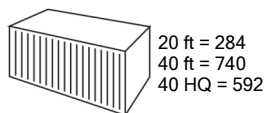

## Especificaciones técnicas

|   |                |   |
|---|----------------|---|
| Tipo de quemador                            |                | Sistema de quemador de inyección electrónica (BI) |
| Potencia nominal                            | kW             | 1,19 / 3,30                                       |
| Para habitaciones de hasta                  | m <sup>2</sup> | 21 - 52   |
|   | m <sup>3</sup> | 52 - 130  |
| Consumo (máx.)                              | l/h            | 0,344   |
|   | g/h            | 275   |
| Capacidad del depósito                      | l              | 5   |
| Autonomía (mín.-máx.)                       | h              | 14,5 - 40   |
| Fuente de alimentación                      | V/Hz/Ph        | 220 - 240~ / 50 / 1                               |
| Potencia consumida en modo precalentamiento | W              | 335   |
| Potencia consumida en modo calefacción      | W              | 70 - 335  |
| Presión sonora                              | dB(A)          | 26 - 39   |
| Dimensiones (an x p x al)                   | mm             | 436 x 313 x 435                                   |
| Peso neto                                   | kg             | 9   |
| Garantía                                    | años           | 4   |