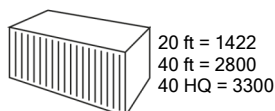

## Technische specificaties

Brander materiaal	Roestvrij staal	
Tankinhoud brander	ml	250
Brandstof type	Bio-ethanol	
Brandduur	min	120
Vermogen brander	W	920
Makkelijk te vullen	Ja	
XL brandduur	Ja	
Type glas	Getemperd glas	
Klima absorbtiesysteem	Ja	
Veiligheid	Dubbele veiligheids brander / Omvalbeveiling	
Dover	Ja	
Afmetingen (b x d x h)	cm	165 x 165 x 290
Netto gewicht	kg	2
Garantie	jaar	2

## Accessoires (na te bestellen)

Omschrijving	EAN code
--------------	----------

20 ft = 1422  
40 ft = 2800  
40 HQ = 3300

**B x D x H**  
22.5 x 22.5 x 34.5 cm

**Bruto gewicht**  
2.5 kg

4 pcs  
51 x 51 x 38 cm  
11 kg