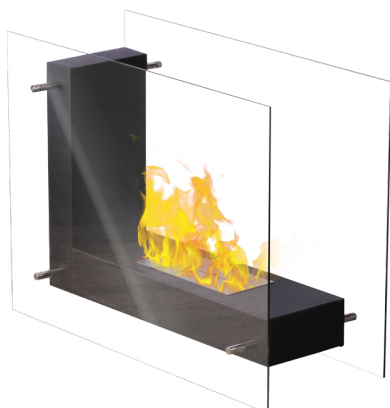

FFB 830

Cheminée à l'éthanol décorative

Fiche produit

Gamme de produit	Cheminées décoratives
Marque	Qlima
Modèle	FFB 830
Couleur	Noir
Code EAN	8713508775883

Caractéristiques techniques

Matériau du brûleur	Acier inoxydable	
Volume du brûleur	ml	500
Type combustible	(Bio) éthanol	
Autonomie du réservoir	min	135
Puissance brûleur	W	1340
Remplissage facile	Oui	
Durée de combustion XL	Oui	
Type de verre	Verre trempé	
Système d'absorption Qlima	Oui	
Sécurité	Double brûleur de sécurité / Anti renversement	
Éteignoir	Oui	
Dimensions (l x p x h)	cm	450 x 205 x 300
Poids net	kg	6.5
Garantie	ans	2

Brûleur double sécurité

Dispositif d'extinction
inclus

Sécurité du
combustible, aucun
débordement même
renversé

Verre de protection
haute température

Verre de haute résistance thermique: 2 à 5 fois plus résistant qu'un verre ordinaire, il résiste aux chocs et peut passer brusquement du froid à une température de plus de 300 °C.

Système d'absorption Qlima: L'autonomie du réservoir est 20 à 30 fois plus élevée que la normale. La flamme est uniforme et dure plus longtemps.

Ethanol: Les flammes vous donnent une sensation de chaleur et crée une bonne atmosphère.

Éteignoir: Un éteignoir correspondant est inclus. Le feu peut être facilement éteint.

Autonome: Cette cheminée à l'éthanol décorative convient à n'importe quel patio.
