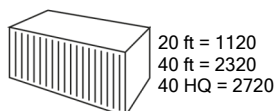

FFB 830

Cheminée à l'éthanol décorative

Fiche produit

Gamme de produit	Cheminées décoratives
Marque	Qlima
Modèle	FFB 830
Couleur	Noir
Code EAN	8713508775883

Caractéristiques techniques

Matériau du brûleur	Acier inoxydable	
Volume du brûleur	ml	500
Type combustible	(Bio) éthanol	
Autonomie du réservoir	min	135
Puissance brûleur	W	1340
Remplissage facile	Oui	
Durée de combustion XL	Oui	
Type de verre	Verre trempé	
Système d'absorption Qlima	Oui	
Sécurité	Double brûleur de sécurité / Anti renversement	
Éteignoir	Oui	
Dimensions (l x p x h)	cm	450 x 205 x 300
Poids net	kg	6.5
Garantie	ans	2

Toutes les données sont mesurées conformément aux normes applicables spécifiées par l'UE au moment de la production. A n'utiliser qu'à titre indicatif.

L'emballage contient

Cheminée à l'éthanol décorative, Éteignoir, Manuel d'utilisation

Pièces détachées (non incluses)

Description	Code EAN

20 ft = 1120
40 ft = 2320
40 HQ = 2720

L x P x H
37.5 x 52 x 13 cm

Poids brut
7.5 kg

Qlima

Temps de combustion
XL

Conçu pour faciliter le
remplissage