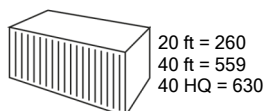

FFB 8060

Cheminée à l'éthanol décorative

Fiche produit

Gamme de produit	Cheminées décoratives
Marque	Qlima
Modèle	FFB 8060
Couleur	Noir
Code EAN	8713508775876

Caractéristiques techniques

Matériau du brûleur	Acier inoxydable	
Volume du brûleur	ml	1400
Type combustible	(Bio) éthanol	
Autonomie du réservoir	min	330
Puissance brûleur	W	1350
Remplissage facile	Oui	
Durée de combustion XL	Oui	
Type de verre	Verre trempé	
Système d'absorption Qlima	Oui	
Sécurité	Double brûleur de sécurité / Anti renversement	
Éteignoir	Oui	
Dimensions (l x p x h)	cm	800 x 310 x 600
Poids net	kg	23
Garantie	ans	2

Toutes les données sont mesurées conformément aux normes applicables spécifiées par l'UE au moment de la production. A n'utiliser qu'à titre indicatif.

L'emballage contient

Cheminée à l'éthanol décorative, Éteignoir, Manuel d'utilisation

Pièces détachées (non incluses)

Description	Code EAN

20 ft = 260
40 ft = 559
40 HQ = 630

L x P x H
18 x 88 x 68 cm

Poids brut
25 kg

Qlima

Temps de combustion
XL

Conçu pour faciliter le
remplissage