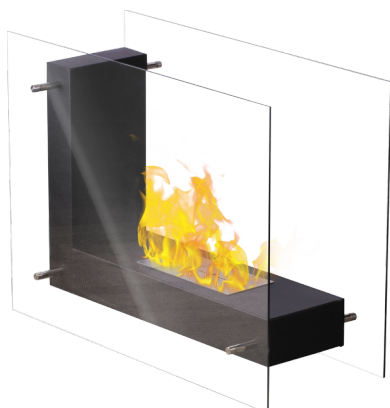

FFB 8060

Cheminée à l'éthanol décorative

Fiche produit

Gamme de produit	Cheminées décoratives
Marque	Qlima
Modèle	FFB 8060
Couleur	Noir
Code EAN	8713508775876

Caractéristiques techniques

Matériau du brûleur	Acier inoxydable	
Volume du brûleur	ml	1400
Type combustible	(Bio) éthanol	
Autonomie du réservoir	min	330
Puissance brûleur	W	1350
Remplissage facile	Oui	
Durée de combustion XL	Oui	
Type de verre	Verre trempé	
Système d'absorption Qlima	Oui	
Sécurité	Double brûleur de sécurité / Anti renversement	
Éteignoir	Oui	
Dimensions (l x p x h)	cm	800 x 310 x 600
Poids net	kg	23
Garantie	ans	2

Brûleur double sécurité

Dispositif d'extinction
inclus

Sécurité du
combustible, aucun
débordement même
renversé

Verre de protection
haute température

Verre de haute résistance thermique: 2 à 5 fois plus résistant qu'un verre ordinaire, il résiste aux chocs et peut passer brusquement du froid à une température de plus de 300 °C.

Système d'absorption Qlima: L'autonomie du réservoir est 20 à 30 fois plus élevée que la normale. La flamme est uniforme et dure plus longtemps.

Ethanol: Les flammes vous donnent une sensation de chaleur et crée une bonne atmosphère.

Éteignoir: Un éteignoir correspondant est inclus. Le feu peut être facilement éteint.

Autonome: Cette cheminée à l'éthanol décorative convient à n'importe quel patio.
