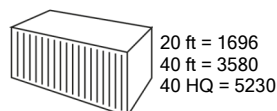

## Specifiche di prodotto

Materiale del bruciatore	Acciaio inossidabile	
Volume del bruciatore	ml	480
Tipo di carburante	(Bio) Etanolo	
Tempo di combustione	min	130
Capacità del bruciatore	W	1340
Facile da riempire	Si	
Tempo di combustione XL	Si	
Tipo di vetro	Vetro temperato	
Impregnante Qlima	Si	
Sicurezza	Doppio bruciatore / Sistema anti-fuoriuscita	
Spegnifiamma	Si	
Dimensioni (l x p x a)	cm	355 x 180 x 205
Peso netto	kg	3.5
Garanzia	anni	2

*Tutti i dati sono misurati in conformità ai relativi standard EU, applicabili nel momento della produzione. Solo per uso indicativo.*

20 ft = 1696  
40 ft = 3580  
40 HQ = 5230

**l x p x a**  
38 x 24.5 x 16 cm