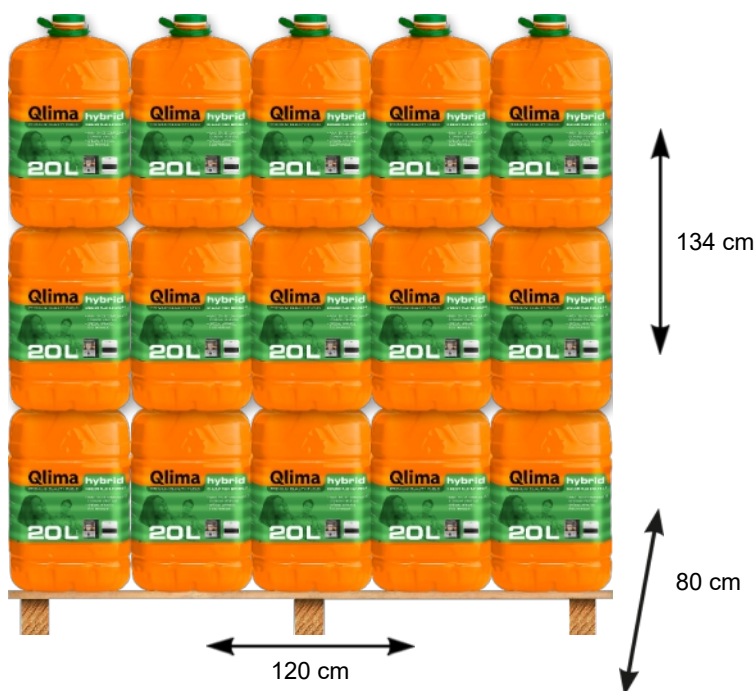

Scheda prodotto

Famiglia	Paraffina
Marchio	Qlima
Modello	Hybrid 20 L
Imballo	Tanica in PET
Codice EAN	8713508764436

Specifiche di prodotto

Tipologia		
Categoria	Semi pesante	
Codice tariffario HS	27101925	
Colore	Trasparente	
Idrocarburi aromatici (Spec.)	%/wt	0,3
Punto d'infiammabilità (Typ.)	°C	> 68
Densità a 20 ° C (tipico)	kg/l	0,8
ADR	Non soggetto a trasporto ADR	

Consigli per la conservazione

Dentro, fuori dalla luce solare diretta e dall'umidità. PVG non è responsabile per eventuali deterioramenti degli imballaggi / del contenuto dovuti a deposito esterno.

Questo prodotto è registrato presso l'International Information Center for Dangerous Goods (B.I.G) che può essere raggiunto 24h / 7g al numero di telefono +32 (0) 14 58 4545.

Per informazioni più dettagliate su trasporto, sicurezza e deposito, consultare la nostra scheda di sicurezza.

Informazioni sull'imballo

Contenuto	l	20
Imballo	Tanica in PET	
Tappo	sicurezza bambini, CRC-TE sigillato	
Tipo di pallet	CP2 (80x120 cm)	
Litri per pallet	l	900
Taniche per pallet	45	
Peso lordo imballo	kg	16,5
Peso pallet	kg	765
Dimensioni tanica (l x p x a)	cm	24 x 26 x 44
Pallet per camion	pezzi	32
Taniche per camion	pezzi	1440
Litri/kg per camion	l/kg	28800 l = 24480 kg

Qlima