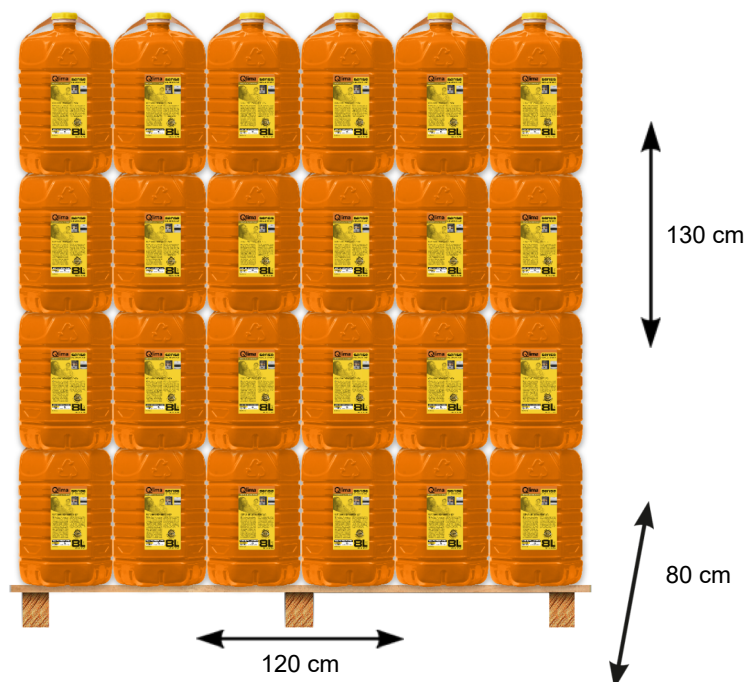

Ficha de producto

Linea de productos	Parafina
Marca	Qlima
Modelo	Sense 8 L
Embalaje	8L bidón PET eco unidireccional
Código EAN	8713508788180

Especificaciones del producto

Tipo de fluido		
Categoría de aceite	Semi pesado	
Código de tarifa HS	27101925	
Color fluido	Azul	
Aromáticos (Spec.)	%wt	0,5
Punto de inflamación (Typ.)	°C	> 65
Densidad a 20 ° C (típica)	kg/l	0,8
ADR	No está sujeto	

Recomendaciones de almacenamiento

Lugar de almacenamiento en interior, fuera del alcance directo de la luz solar y de la humedad. PVG no se responsabiliza de posibles deterioros de embalajes/ contenidos en almacenamiento exterior.

Este producto está registrado en el Centro de Información Internacional para Productos Peligrosos (B.I.G.) abierto las 24 horas todos los días del año en el teléfono +32 (0)14 58 4545.

Para información más detallada acerca de transporte, seguridad, almacenamiento, ... por favor consulta nuestra Ficha de datos de seguridad.

Información de embalaje

Contenido	l	8
Embalaje	8L bidón PET eco unidireccional	
Tapa	seguridad infantil, CRC-TE precintado	
Tipo de palet	CP2 (80x120 cm)	
Litros por palet	l	768
Botellas por palet	96	
Peso bruto	kg	6,6
Peso de palet	kg	
Dimensiones de la botella (an x p x al)	cm	20 x 20 x 33
Palets por camión	piezas	32
Botellas por camión	piezas	3072
Litro / kg por camión	l/kg	1 = kg

Qlima