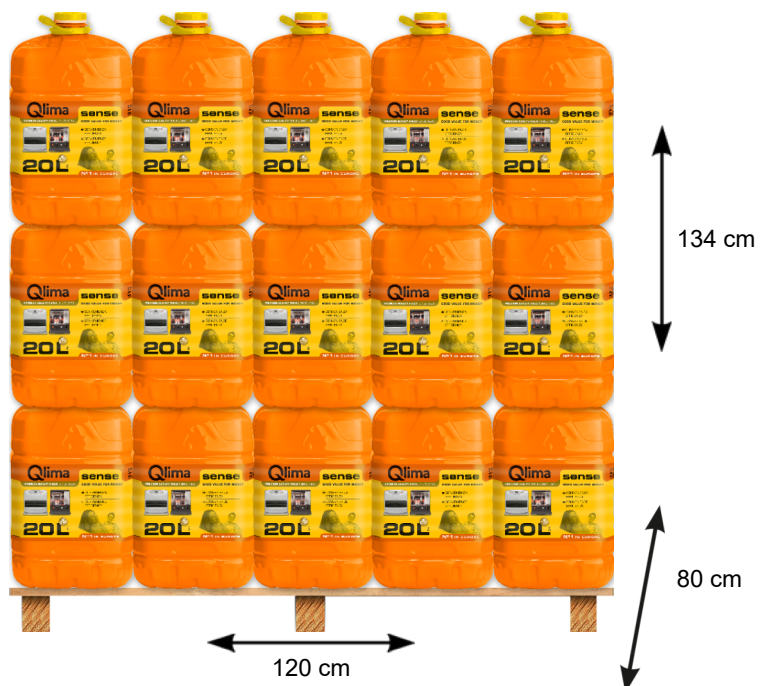

Product data overzicht

Productgroep	Paraffine
Merk	Qlima
Model	Sense 20 L
Verpakking	PET can
EAN code	8713508766812

Product informatie

Type	
Olie categorie	Semi zwaar
HS Douane code	27101925
Kleur	Transparant
Aromaten voor inkleuring (Spec.)	%vol 0,5
Flampunt (Typ.)	°C > 65
Dichtheid bij 20 °C (typisch)	kg/l 0,8

ADR Niet van toepassing (hoog flampunt)

Aanbevelingen voor opslag Binnen, niet in direct zonlicht en/of op een vochtige plek. PVG is niet verantwoordelijk voor mogelijke verslechtering van de verpakking / inhoud als gevolg van externe opslag.

Dit product is geregistreerd bij het International Information Centre for Dangerous Goods (B.I.G) dat 24 uur per dag bereikbaar is op telefoonnummer +32 (0) 14 58 4545.

Raadpleeg ons veiligheidsinformatieblad voor meer informatie over transport, veiligheid en opslag.

Eigenschappen verpakking

Liters per verpakking	l	20
Verpakking		PET can
Sluiting		Kindveilige sluiting, CRC-TE Industrie verzegeling
Pallet type		CP2 (80x120 cm)
Liter per pallet	l	900
Cans per pallet		45
Bruto gewicht	kg	16,5
Gewicht pallet	kg	765
Afmetingen can (w x d x h)	cm	24 x 26 x 44
Pallets per vrachtwagen	stuks	32
Cans per vrachtwagen	stuks	1440
Liters/gewicht per vrachtwagen	l/kg	28800 l = 24480 kg

Qlima