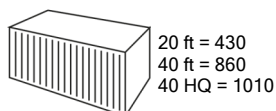

Accesorios y piezas de recambio disponibles

Descripción	Código EAN