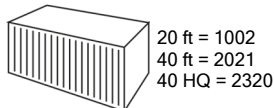

Caractéristiques

Action soufflante	Oui
Fonction de drainage	Non
Roues	Oui
Tube d'aspiration XL	Non
Fonction de stockage des accessoires	Oui
Support de rangement du cordon d'alimentation	Non

L'emballage contient

Aspirateur eau et poussière, Suceur plat, Brosse à plancher, Tuyau, Tuyau, Filtre

Pièces détachées (non incluses)

Description	Code EAN