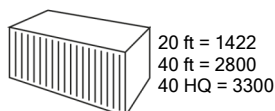

Technische specificaties

| | | |
|------------------------|--|-----------------|
| Brander materiaal | Roestvrij staal | |
| Tankinhoud brander | ml | 250 |
| Brandstof type | Bio-ethanol | |
| Brandduur | min | 120 |
| Vermogen brander | W | 920 |
| Makkelijk te vullen | Ja | |
| XL brandduur | Ja | |
| Type glas | Getemperd glas | |
| Qlima absorbtiesysteem | Ja | |
| Veiligheid | Dubbele veiligheids brander / Omvalbeveiling | |
| Dover | Ja | |
| Afmetingen (b x d x h) | cm | 165 x 165 x 290 |
| Netto gewicht | kg | 2 |
| Garantie | jaar | 2 |

| Omschrijving | EAN code |
|--------------|----------|
|--------------|----------|

20 ft = 1422
40 ft = 2800
40 HQ = 3300

B x D x H
22.5 x 22.5 x 34.5 cm

Bruto gewicht
2.5 kg

4 pcs
51 x 51 x 38 cm
11 kg

Qlima