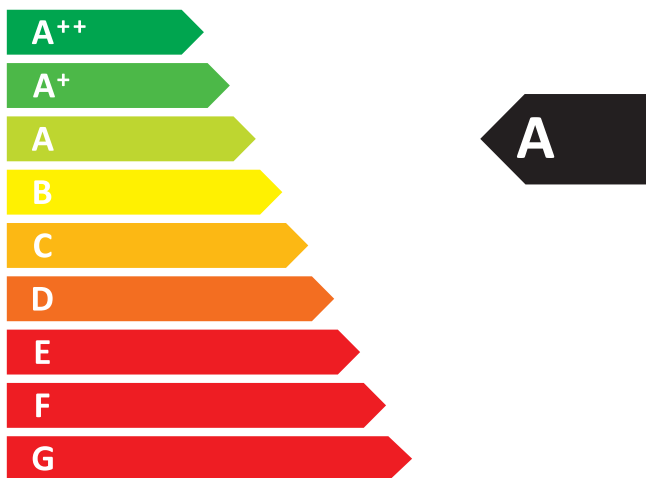

ENERG
енергия · ενεργεια

Tectro

R 131 C-2

2,1
kW

ENERGIA · ЕНЕРГИЯ · ΕΝΕΡΓΕΙΑ · ENERGIJA · ENERGY · ENERGIE · ENERGI

2015/1186