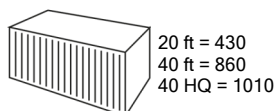

Accessoires (na te bestellen)

Omschrijving	EAN code

20 ft = 430
40 ft = 860
40 HQ = 1010

B x D x H
48 x 29 x 48 cm

Bruto gewicht
8.5 kg

Qlima