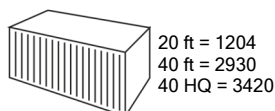

Accessori/ricambi disponibili

Descrizione	Codice EAN