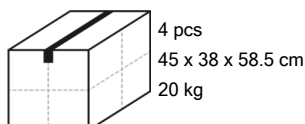

Accessori/ricambi disponibili

Descrizione	Codice EAN