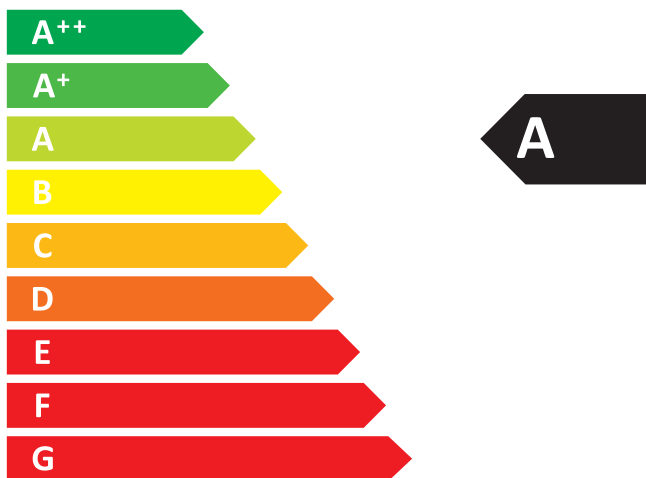

ENERG

енергия · ενεργεια

Y

IJA

IE

IA

Tectro

SRE 1330 TC-2

3,0
kW

ENERGIA · ЕНЕРГИЯ · ΕΝΕΡΓΕΙΑ · ENERGIJA · ENERGY · ENERGIE · ENERGI

2015/1186