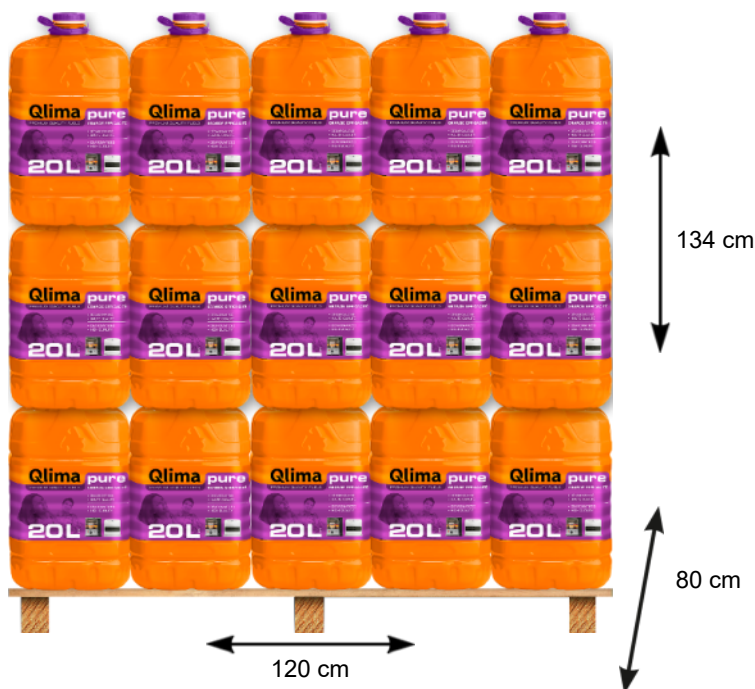

Pure 20 L

Paraffina

Scheda prodotto

Famiglia	Paraffina
Marchio	Qlima
Modello	Pure 20 L
Imballo	Tanica in PET
Codice EAN	8713508740089

Specifiche di prodotto

Tipologia	Alta qualità	
Categoria	Leggero	
Codice tariffario HS	27101221/27101925	
Colore	Trasparente	
Idrocarburi aromatici (Spec.)	%/wt	0,05
Punto d'inflammabilità (Typ.)	°C	> 65
Densità a 20 ° C (tipico)	kg/l	0,8
ADR	Non soggetto a trasporto ADR	

Consigli per la conservazione

Dentro, fuori dalla luce solare diretta e dall'umidità. PVG non è responsabile per eventuali deterioramenti degli imballaggi / del contenuto dovuti a deposito esterno.

Questo prodotto è registrato presso l'International Information Center for Dangerous Goods (B.I.G) che può essere raggiunto 24h / 7g al numero di telefono +32 (0) 14 58 4545.

Per informazioni più dettagliate su trasporto, sicurezza e deposito, consultare la nostra scheda di sicurezza.

Informazioni sull'imballo

Contenuto	l	20
Imballo	Tanica in PET	
Tappo	sicurezza bambini, TE sigillato	
Tipo di pallet	CP2 (80x120 cm)	
Litri per pallet	l	900
Taniche per pallet	45	
Peso lordo imballo	kg	16,5
Peso pallet	kg	765
Dimensioni tanica	cm	24 x 26 x 44
Pallet per camion	pezzi	32
Taniche per camion	pezzi	1440
Litri/kg per camion	l/kg	28800 l = 24480 kg

Qlima