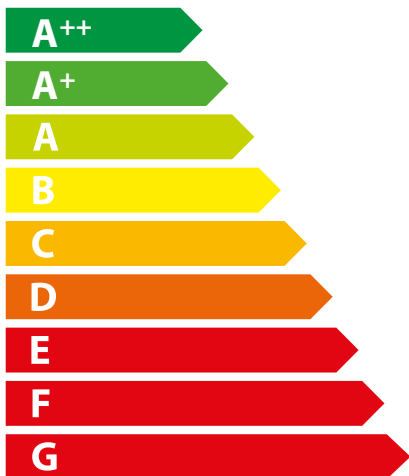

ENERG
енергия · ενεργεια

Qlima

VIOLA 85-2

7,7
kW

ENERGIA · ЕНЕРГИЯ · ΕΝΕΡΓΕΙΑ · ENERGIJA · ENERGY · ENERGIE · ENERGI

2015/1186