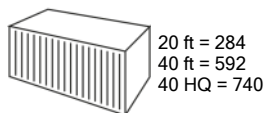

SRE 4035 TC

Estufa de parafina láser

Ficha de producto

Linea de productos	Estufa parafina láser
Marca	Qlima
Modelo	SRE 4035 TC
Color	Blanco
Código EAN	8713508790763

Especificaciones técnicas

Tipo de quemador		Sistema de quemador de inyección electrónica (BI)
Potencia nominal	kW	1,19 / 3,50
Para habitaciones de hasta	m ²	22 - 60
	m ³	54 - 140
Consumo (máx.)	l/h	0,365
	g/h	292
Capacidad del depósito	l	5
Autonomía (mín.-máx.)	h	13,5 - 40
Fuente de alimentación	V/Hz/Ph	220 - 240~ / 50 / 1
Potencia consumida en modo precalentamiento	W	335
Potencia consumida en modo calefacción	W	70 - 130
Presión sonora	dB(A)	26 - 39
Dimensiones (an x p x al)	mm	436 x 313 x 435
Peso neto	kg	9
Garantía	años	4