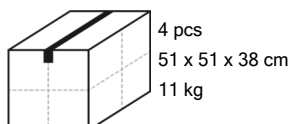

Accesorios y piezas de recambio disponibles

Descripción	Código EAN