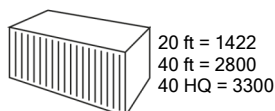

Accesorios y piezas de recambio disponibles

Descripción	Código EAN