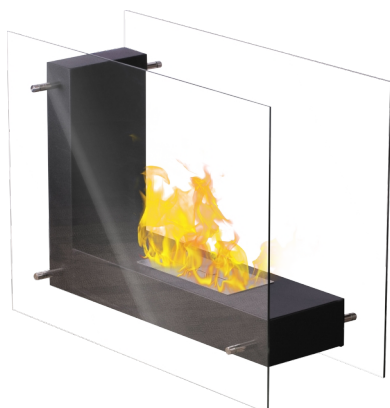

# Caminetto decorativo a bioetanolo

## Scheda prodotto

Famiglia	Caminietti decorativi
Marchio	Qlima
Modello	FFB 830
Colore	Nero
Codice EAN	8713508775883

## Specifiche di prodotto

Materiale del bruciatore	Acciaio inossidabile
Volume del bruciatore	ml 500
Tipo di carburante	(Bio) Etanolo
Tempo di combustione	min 135
Capacità del bruciatore	W 1340
Facile da riempire	Sì
Tempo di combustione XL	Sì
Tipo di vetro	Vetro temperato
Impregnante Qlima	Sì
Sicurezza	Doppio bruciatore / Sistema anti-fuoriuscita
Spegnifiamma	Sì
Dimensioni (l x p x a)	cm 450 x 205 x 300
Peso netto	kg 6.5
Garanzia	anni 2