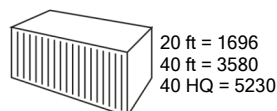

FFB 105

Decoratieve ethanol sfeerhaard

Product data overzicht

Productgroep	Decoratieve haarden
Merk	Qlima
Model	FFB 105
Kleur	Zwart
EAN code	8713508775890

Technische specificaties

Brander materiaal	Roestvrij staal	
Tankinhoud brander	ml	480
Brandstof type	Bio-ethanol	
Brandduur	min	130
Vermogen brander	W	1340
Makkelijk te vullen	Ja	
XL brandduur	Ja	
Type glas	Getemperd glas	
Klima absorbtiesysteem	Ja	
Veiligheid	Dubbele veiligheids brander / Omvalbeveiling	
Dover	Ja	
Afmetingen (b x d x h)	cm	355 x 180 x 205
Netto gewicht	kg	3.5
Garantie	jaar	2

Omschrijving	EAN code
--------------	----------

20 ft = 1696
40 ft = 3580
40 HQ = 5230

B x D x H
38 x 24.5 x 16 cm

Bruto gewicht
4.5 kg

4 pcs
51 x 39.5 x 31 cm
16 kg

Qlima

Extra lange brandtijd

Ontworpen om eenvoudig bij te vullen