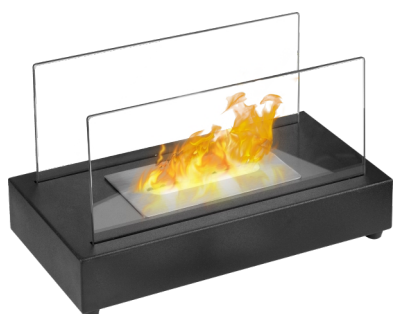

FFB 105

Decoratieve ethanol sfeerhaard

Product data overzicht

Productgroep	Decoratieve haarden
Merk	Qlima
Model	FFB 105
Kleur	Zwart
EAN code	8713508775890

Technische specificaties

Brander materiaal	Roestvrij staal	
Tankinhoud brander	ml	480
Brandstof type	Bio-ethanol	
Brandduur	min	130
Vermogen brander	W	1340
Makkelijk te vullen	Ja	
XL brandduur	Ja	
Type glas	Getemperd glas	
Klima absorbtiesysteem	Ja	
Veiligheid	Dubbele veiligheids brander / Omvalbeveiling	
Dover	Ja	
Afmetingen (b x d x h)	cm	355 x 180 x 205
Netto gewicht	kg	3.5
Garantie	jaar	2

Alle data zijn gemeten conform de tijdens de productie geldende EU standaarden, en dienen slechts ter indicatie.

Inhoud verpakking

Decoratieve ethanol sfeerhaard, Dover, Gebruikershandleiding

Accessoires (na te bestellen)

Omschrijving	EAN code
--------------	----------

20 ft = 1696
40 ft = 3580
40 HQ = 5230

B x D x H
38 x 24.5 x 16 cm

Bruto gewicht
4.5 kg

4 pcs
51 x 39.5 x 31 cm
16 kg

Qlima

Extra lange brandtijd

Ontworpen om eenvoudig bij te vullen

Brander met dubbele veiligheid

Dover inbegrepen

Geen morsen

Hoge temperatuur veiligheidsglas

Gehard veiligheidsglas: Biedt meer veiligheid. Het glas is bestand tegen temperaturen tot 300°C en plotselinge temperatuurdalingen (bijv. koud water). In het onwaarschijnlijke geval dat het valt, zal het glas afbrokkelen (zoals autoruiten). De hoeken van het glas zijn afgerond voor extra veiligheid.