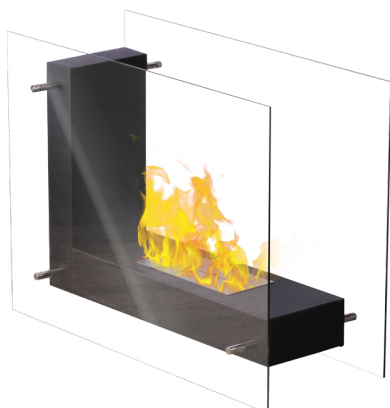

FFB 830

Decoratieve ethanol sfeerhaard

Product data overzicht

Productgroep	Decoratieve haarden
Merk	Qlima
Model	FFB 830
Kleur	Zwart
EAN code	8713508775883

Technische specificaties

Brander materiaal	Roestvrij staal	
Tankinhoud brander	ml	500
Brandstof type	Bio-ethanol	
Brandduur	min	135
Vermogen brander	W	1340
Makkelijk te vullen	Ja	
XL brandduur	Ja	
Type glas	Getemperd glas	
Qlima absorbtiesysteem	Ja	
Veiligheid	Dubbele veiligheids brander / Omvalbeveiling	
Dover	Ja	
Afmetingen (b x d x h)	cm	450 x 205 x 300
Netto gewicht	kg	6.5
Garantie	jaar	2

Alle data zijn gemeten conform de tijdens de productie geldende EU standaarden, en dienen slechts ter indicatie.

Inhoud verpakking

Decoratieve ethanol sfeerhaard, Dover, Gebruikershandleiding

Accessoires (na te bestellen)

Omschrijving	EAN code
--------------	----------

20 ft = 1120
40 ft = 2320
40 HQ = 2720

B x D x H
37.5 x 52 x 13 cm

Bruto gewicht
7.5 kg

Qlima

Extra lange brandtijd

Ontworpen om
eenvoudig bij te vullen

Brander met dubbele
veiligheid

Dover inbegrepen

Geen morsen

Hoge temperatuur
veiligheidsglas

Gehard veiligheidsglas: Biedt meer veiligheid. Het glas is bestand tegen temperaturen tot 300°C en plotselinge temperatuurdalingen (bijv. koud water). In het onwaarschijnlijke geval dat het valt, zal het glas afbrokkelen (zoals autoruiten). De hoeken van het glas zijn afgerond voor extra veiligheid.