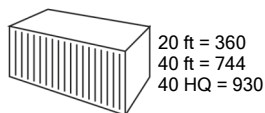

## Especificaciones técnicas

Tipo de quemador		Sistema de quemador de inyección electrónica (BI)
Potencia nominal	kW	1,08 / 3,00
Para habitaciones de hasta	m <sup>2</sup>	20 - 48
	m <sup>3</sup>	48 - 120
Consumo (máx.)	l/h	0,313
	g/h	250
Capacidad del depósito	l	5
Autonomía (mín.-máx.)	h	16 - 44
Fuente de alimentación	V/Hz/Ph	220 - 240~ / 50 / 1
Potencia consumida en modo precalentación	W	335
Potencia consumida en modo calefacción	W	78 - 123
Presión sonora	dB(A)	28 - 35
Dimensiones (an x p x al)	mm	371 x 299 x 429
Peso neto	kg	8
Garantía	años	3