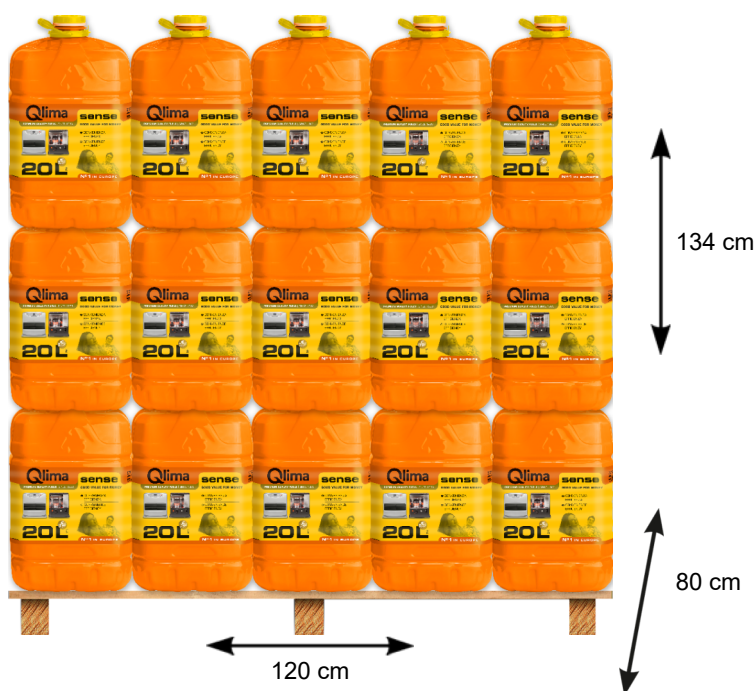

Scheda prodotto

Famiglia	Paraffina
Marchio	Qlima
Modello	Sense 20 L
Imballo	Tanica in PET
Codice EAN	8713508766812

Specifiche di prodotto

Tipologia	Dearomatizzato	
Categoria	Semi pesante	
Codice tariffario HS	27101925	
Colore	Trasparente	
Idrocarburi aromatici (Spec.)	%/wt	0,5
Punto d'infiammabilità (Typ.)	°C	> 65
Densità a 20 ° C (tipico)	kg/l	0,8
ADR	Non soggetto a trasporto ADR	

Consigli per la conservazione

Dentro, fuori dalla luce solare diretta e dall'umidità. PVG non è responsabile per eventuali deterioramenti degli imballaggi / del contenuto dovuti a deposito esterno.

Questo prodotto è registrato presso l'International Information Center for Dangerous Goods (B.I.G) che può essere raggiunto 24h / 7g al numero di telefono +32 (0) 14 58 4545.

Per informazioni più dettagliate su trasporto, sicurezza e deposito, consultare la nostra scheda di sicurezza.

Informazioni sull'imballo

Contenuto	l	20
Imballo	Tanica in PET	
Tappo	sicurezza bambini, CRC-TE sigillato	
Tipo di pallet	CP2 (80x120 cm)	
Litri per pallet	l	900
Taniche per pallet	45	
Peso lordo imballo	kg	16,5
Peso pallet	kg	765
Dimensioni tanica (l x p x a)	cm	24 x 26 x 44
Pallet per camion	pezzi	32
Taniche per camion	pezzi	1440
Litri/kg per camion	l/kg	28800 l = 24480 kg

Qlima