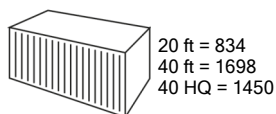

Accesorios y piezas de recambio disponibles

Descripción	Código EAN