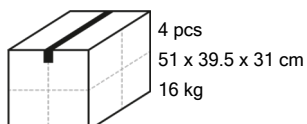

Accesorios y piezas de recambio disponibles

Descripción	Código EAN