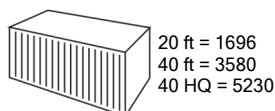

Accesorios y piezas de recambio disponibles

Descripción	Código EAN