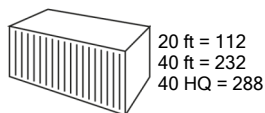

## Technische specificaties

Branders	n.	4
Vermogen hoofdbranders	W	12000 W (4 x 3000 W)
Capaciteit	W	37000
Primair kookgedeelte - breedte	cm	70 x 42
Gasverbruik per brander (max.)	g/u	1054
Geschikt voor gastype		Butaan/Propan
Bediening		handmatig
Afmetingen (b x d x h)	mm	1330 x 590 x 1120
Netto gewicht	kg	32
Garantie	jaar	2

## Accessoires (na te bestellen)

Omschrijving	EAN code

20 ft = 112  
40 ft = 232  
40 HQ = 288

**B x D x H**  
80 x 58 x 52 cm

**Bruto gewicht**  
34 kg