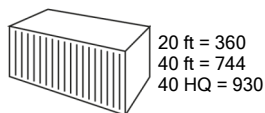

Ficha de producto

Linea de productos	Estufa parafina láser
Marca	Qlima
Modelo	SRE 0031 TC
Color	Gris metalizado
Código EAN	8713508709543

Especificaciones técnicas

Tipo de quemador		Sistema de quemador de inyección electrónica (BI)
Potencia nominal	kW	1,08 / 3,10
Para habitaciones de hasta	m ²	21 - 48
	m ³	50 - 120
Consumo (máx.)	l/h	0,323
	g/h	258
Capacidad del depósito	l	5
Autonomía (mín.-máx.)	h	15,5 - 44
Fuente de alimentación	V/Hz/Ph	220 - 240~ / 50 / 1
Potencia consumida en modo precalentamiento	W	335
Potencia consumida en modo calefacción	W	78 - 123
Presión sonora	dB(A)	28 - 35
Dimensiones (an x p x al)	mm	371 x 299 x 429
Peso neto	kg	8
Garantía	años	4