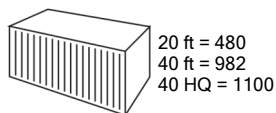

EFE 2018 Cheminée électrique avec effet de flamme

Fiche produit

Gamme de produit	Radiateurs soufflants
Marque	Qlima
Modèle	EFE 2018
Couleur	Noir
Code EAN	8713508783178

Caractéristiques techniques

Étapes de capacité de chauffage	2 (900/1800) W	
Capacité de chauffage	kW	1,8
Volume pièce (max.)	m ³	70
Courant (nom.)	A	7,83
Alimentation	V/Hz/Ph	220 - 240~ / 50 / 1
Classement sécurité	IPX0	
Contrôle	mécanique / télécommande	
Dimensions (l x p x h)	mm	660 x 95 x 520
Poids net	kg	14
Garantie	ans	2

Toutes les données sont mesurées conformément aux normes applicables spécifiées par l'UE au moment de la production. A n'utiliser qu'à titre indicatif.

20 ft = 480
40 ft = 982
40 HQ = 1100

L x P x H
72 x 15 x 59 cm