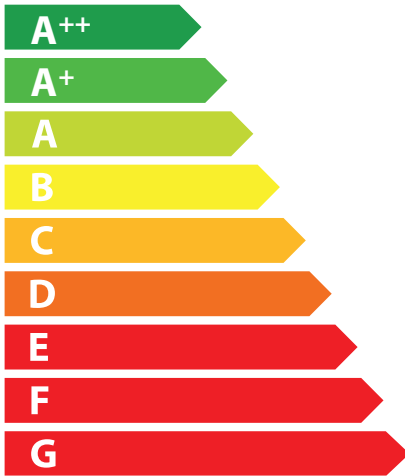

ENERG
енергия · ενέργεια

Y IJA
IE IA

TECTRO

TBH253

A⁺

5,3
kW

ENERGIA · ЕНЕРГИЯ · ΕΝΕΡΓΕΙΑ · ENERGIJA · ENERGY · ENERGIE · ENERGI

2015/1186