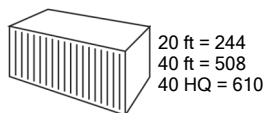

## Especificaciones técnicas

Tipo de quemador		Sistema de quemador de inyección electrónica (BI)
Potencia nominal	kW	1,28 / 4,65
Para habitaciones de hasta	m <sup>2</sup>	30 - 76
	m <sup>3</sup>	75 - 190
Consumo (máx.)	l/h	0,485
	g/h	388
Capacidad del depósito	l	9
Autonomía (mín.-máx.)	h	18 - 67
Fuente de alimentación	V/Hz/Ph	220 - 240~ / 50 / 1
Potencia consumida en modo precalentación	W	428
Potencia consumida en modo calefacción	W	88 - 175
Presión sonora	dB(A)	25 - 39
Dimensiones (an x p x al)	mm	466 x 349 x 445
Peso neto	kg	13
Garantía	años	4