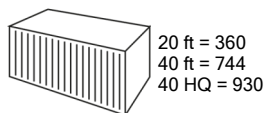

## Especificaciones técnicas

Tipo de quemador		Sistema de quemador de inyección electrónica (BI)
Potencia nominal	kW	1,08 / 3,10
Para habitaciones de hasta	m <sup>2</sup>	21 - 48
	m <sup>3</sup>	50 - 120
Consumo (máx.)	l/h	0,323
	g/h	258
Capacidad del depósito	l	5
Autonomía (mín.-máx.)	h	15,5 - 44
Fuente de alimentación	V/Hz/Ph	220 - 240~ / 50 / 1
Potencia consumida en modo precalentación	W	335
Potencia consumida en modo calefacción	W	78 - 123
Presión sonora	dB(A)	28 - 35
Dimensiones (an x p x al)	mm	371 x 299 x 429
Peso neto	kg	8
Garantía	años	4