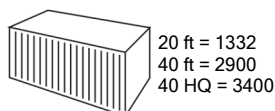

Accessori/ricambi disponibili

Descrizione	Codice EAN

20 ft = 1332
40 ft = 2900
40 HQ = 3400

l x p x a
28 x 23 x 31 cm

Peso lordo
3 kg