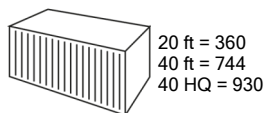

Accessoires (na te bestellen)

Omschrijving	EAN code